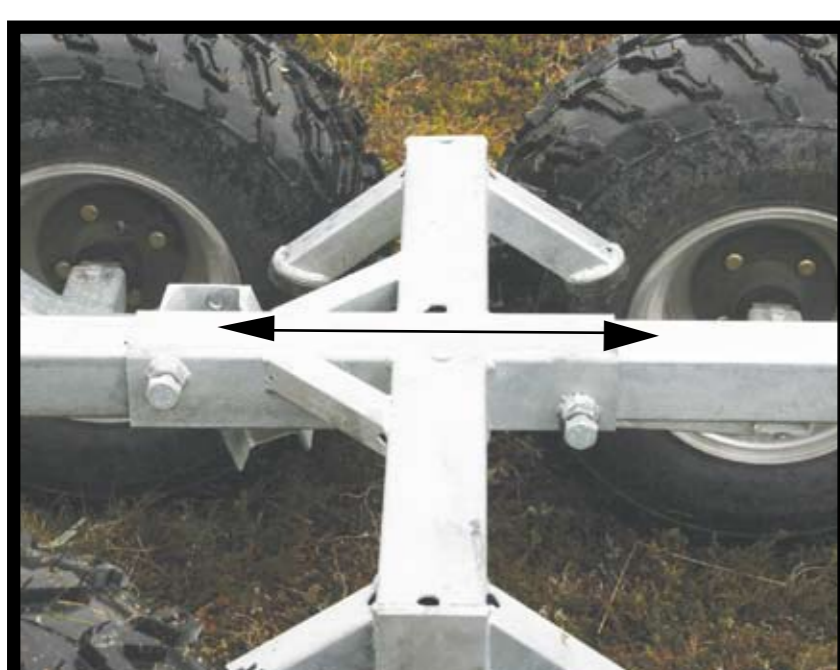

Justerbar boggiramme