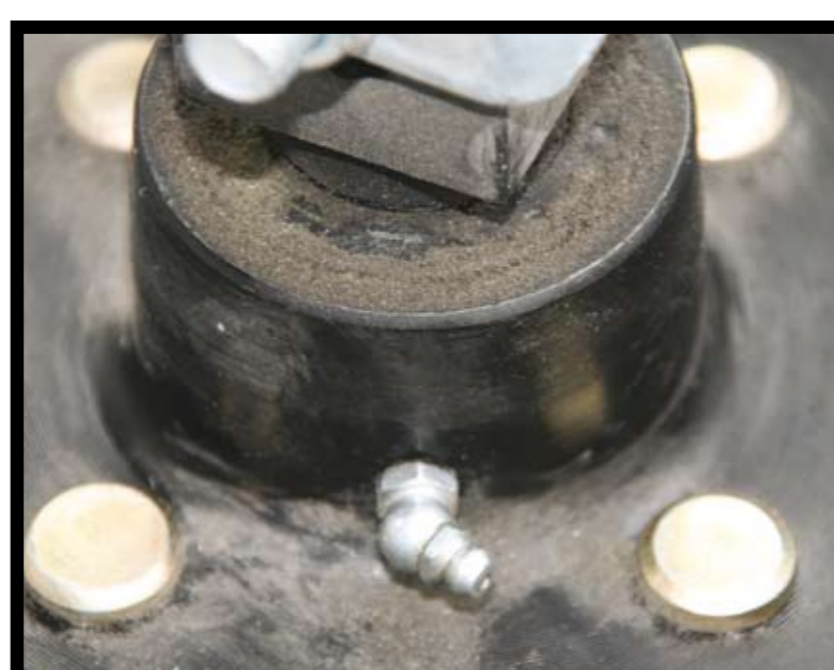

Smørenippel på akseltapp